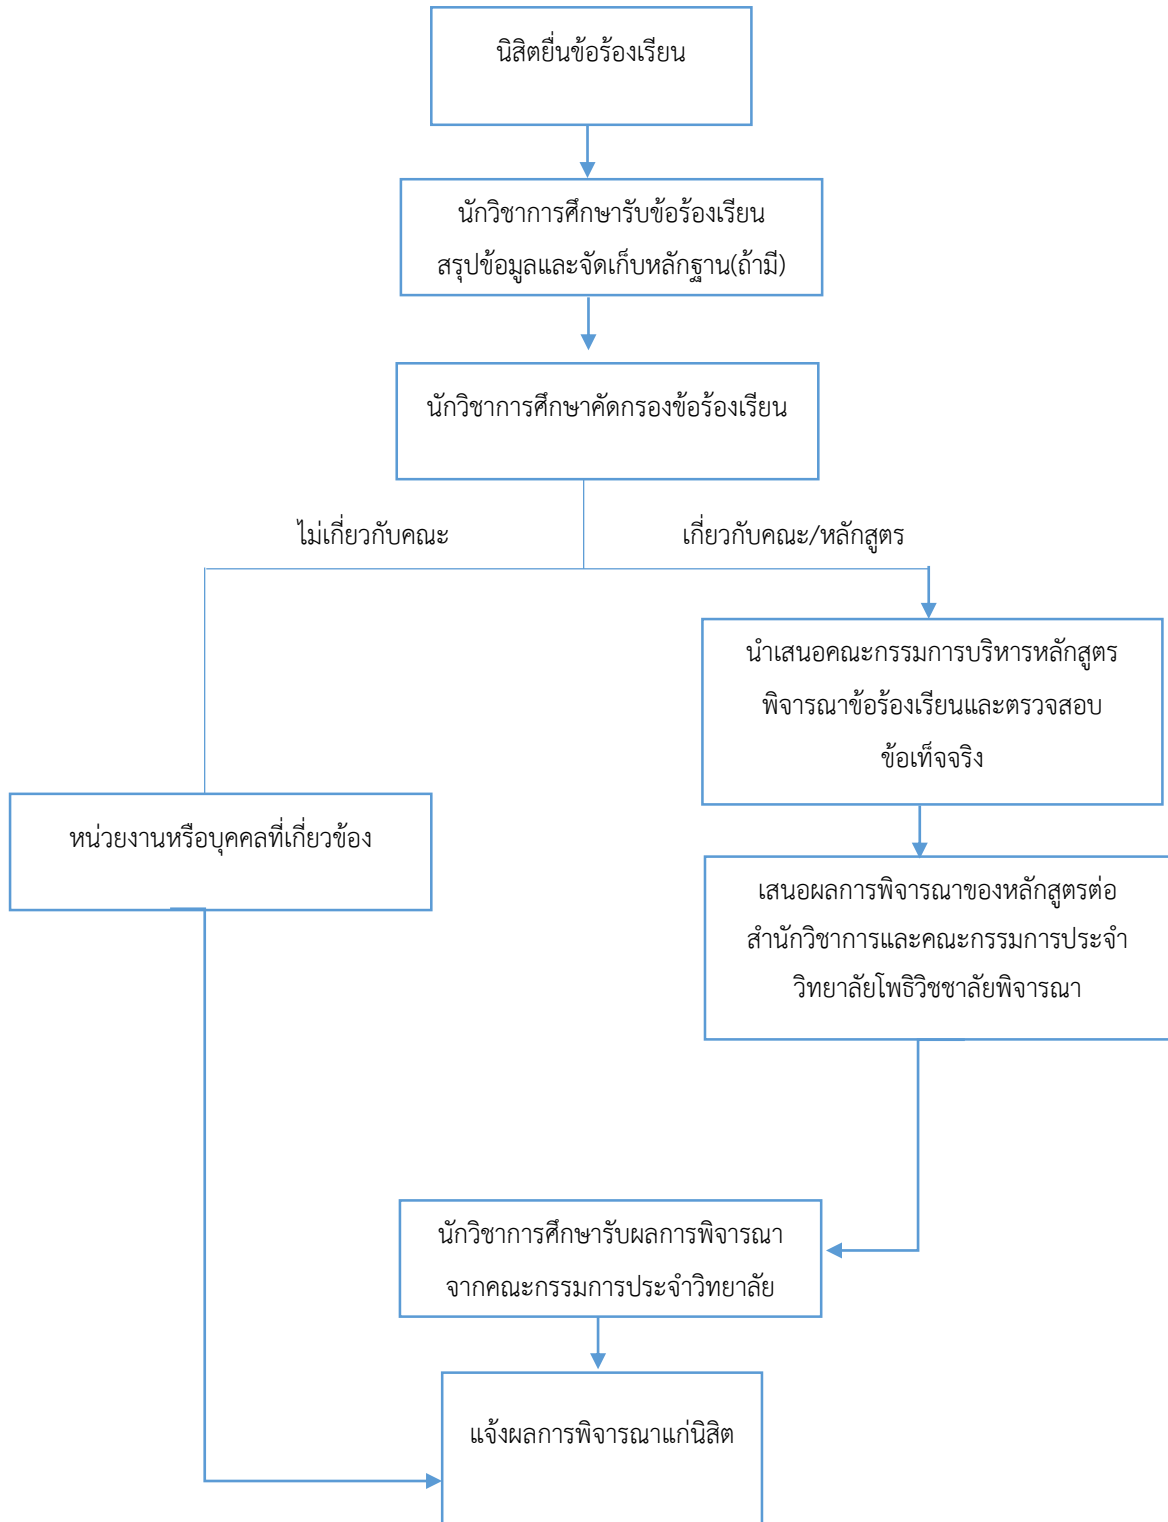

ขั้นตอนการรับข้อร้องเรียนของนิสิตที่มีต่อวิทยาลัยโพธิวิชชาลัย  
ประจำปีการศึกษา 2564

## ช่องทางการยื่นข้อร้องเรียนของนิสิต